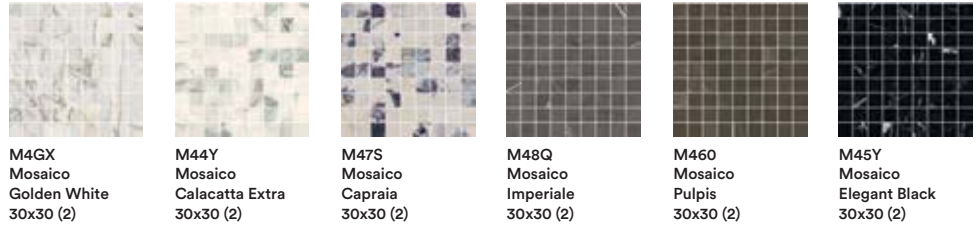

Rif. Statuario / Altissimo / Saint Laurent

MMRA
Decoro Lux 60x60 Rett.*

Rif. Lasa / Raffaello / Frappuccino

MMRC
Decoro Lux 60x60 Rett.*

Allmarble

- Gres Fine Porcellanato Colorato in Massa • Colorbody Fine Porcelain Stoneware • Grès Cérame Fin Coloré dans la Masse • Durchgefärbtes Feinsteinzeug • Gres Porcelánico Fino Coloreado en Masa • Гомогенный мелкозернистый Керамогранит